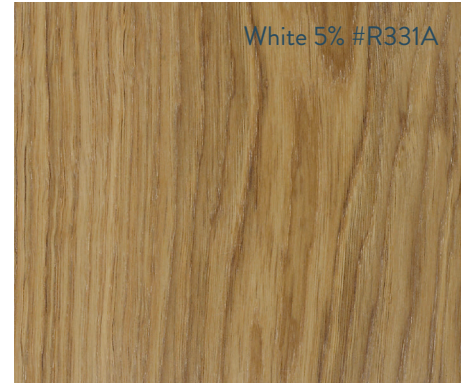

Artikel-Nr. R0138