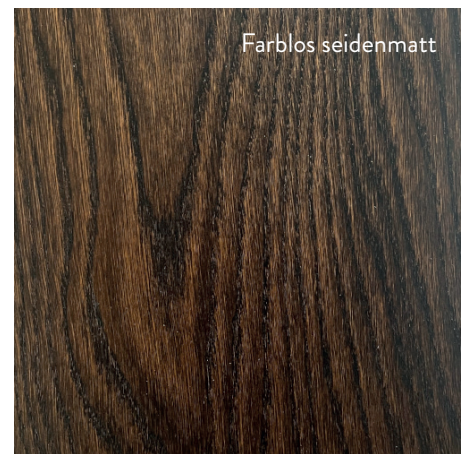

Farblos seidenmatt

Artikel-Nr. R0012

Weiß seidenmatt

Artikel-Nr. R0048

Farblos seidenmatt

Artikel-Nr. R0131

Kerngeräuchert¹

Erhältlich nur für massiven Eichenboden - Abmessungen 15x130mm und 20x140/160mm und nur in den Sortierungen Natural und Markant ohne Splint.