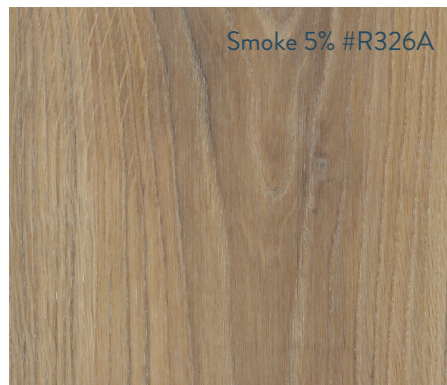

Artikel-Nr. R0163