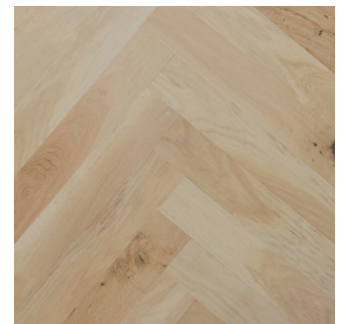

Eiche Rustikal

Mit Ästen und ca. 20 % Splint.

Artikel-Nr.	Abmessungen, mm	Paketinhalt, qm
SX-103760	16 x 70 x 300 / 400 / 500	0,84 / 1,12 / 1,40
SX-103756	22 x 70 x 300 / 400 / 500	0,84 / 1,12 / 1,40