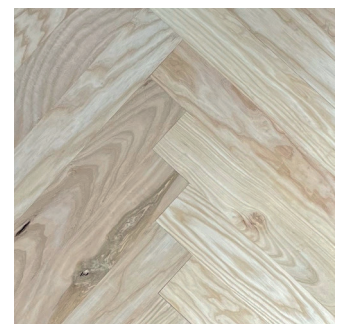

Esche Rustikal

Alle natürlichen Merkmale sind ohne Einschränkung zulässig, sowie natürliche Farbunterschiede. Offene Risse und Aststellen sind ausgespachtelt .

Artikel-Nr.	Abmessungen, mm	Paketinhalt
SX-105858	22 x 70 x 300 / 400 / 500	0,84 / 1,12 / 1,40