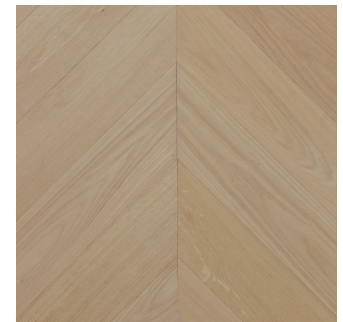

Eleganz/Natur Chevron

Harmonische Sortierung mit kleine Ästen. Splintfrei.

Artikel-Nr.	Abmessungen mm	Paketinhalt, m²	Oberfläche
EF-105219	14x120x880 Chevron 45**	0.845	naturbelassen