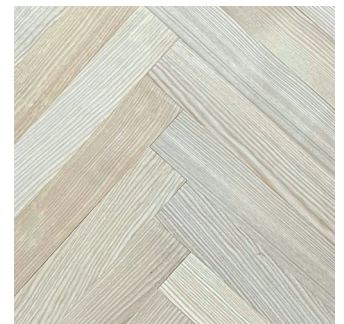

Esche Eleganz

Vereinzelt kleine Punktäste, sowie natürliche Farbunterschiede aufweisen kann.

Artikel-Nr.	Abmessungen, mm	Paketinhalt
SX-105857	22 x 70 x 300 / 400 / 500	0,84 / 1,12 / 1,40